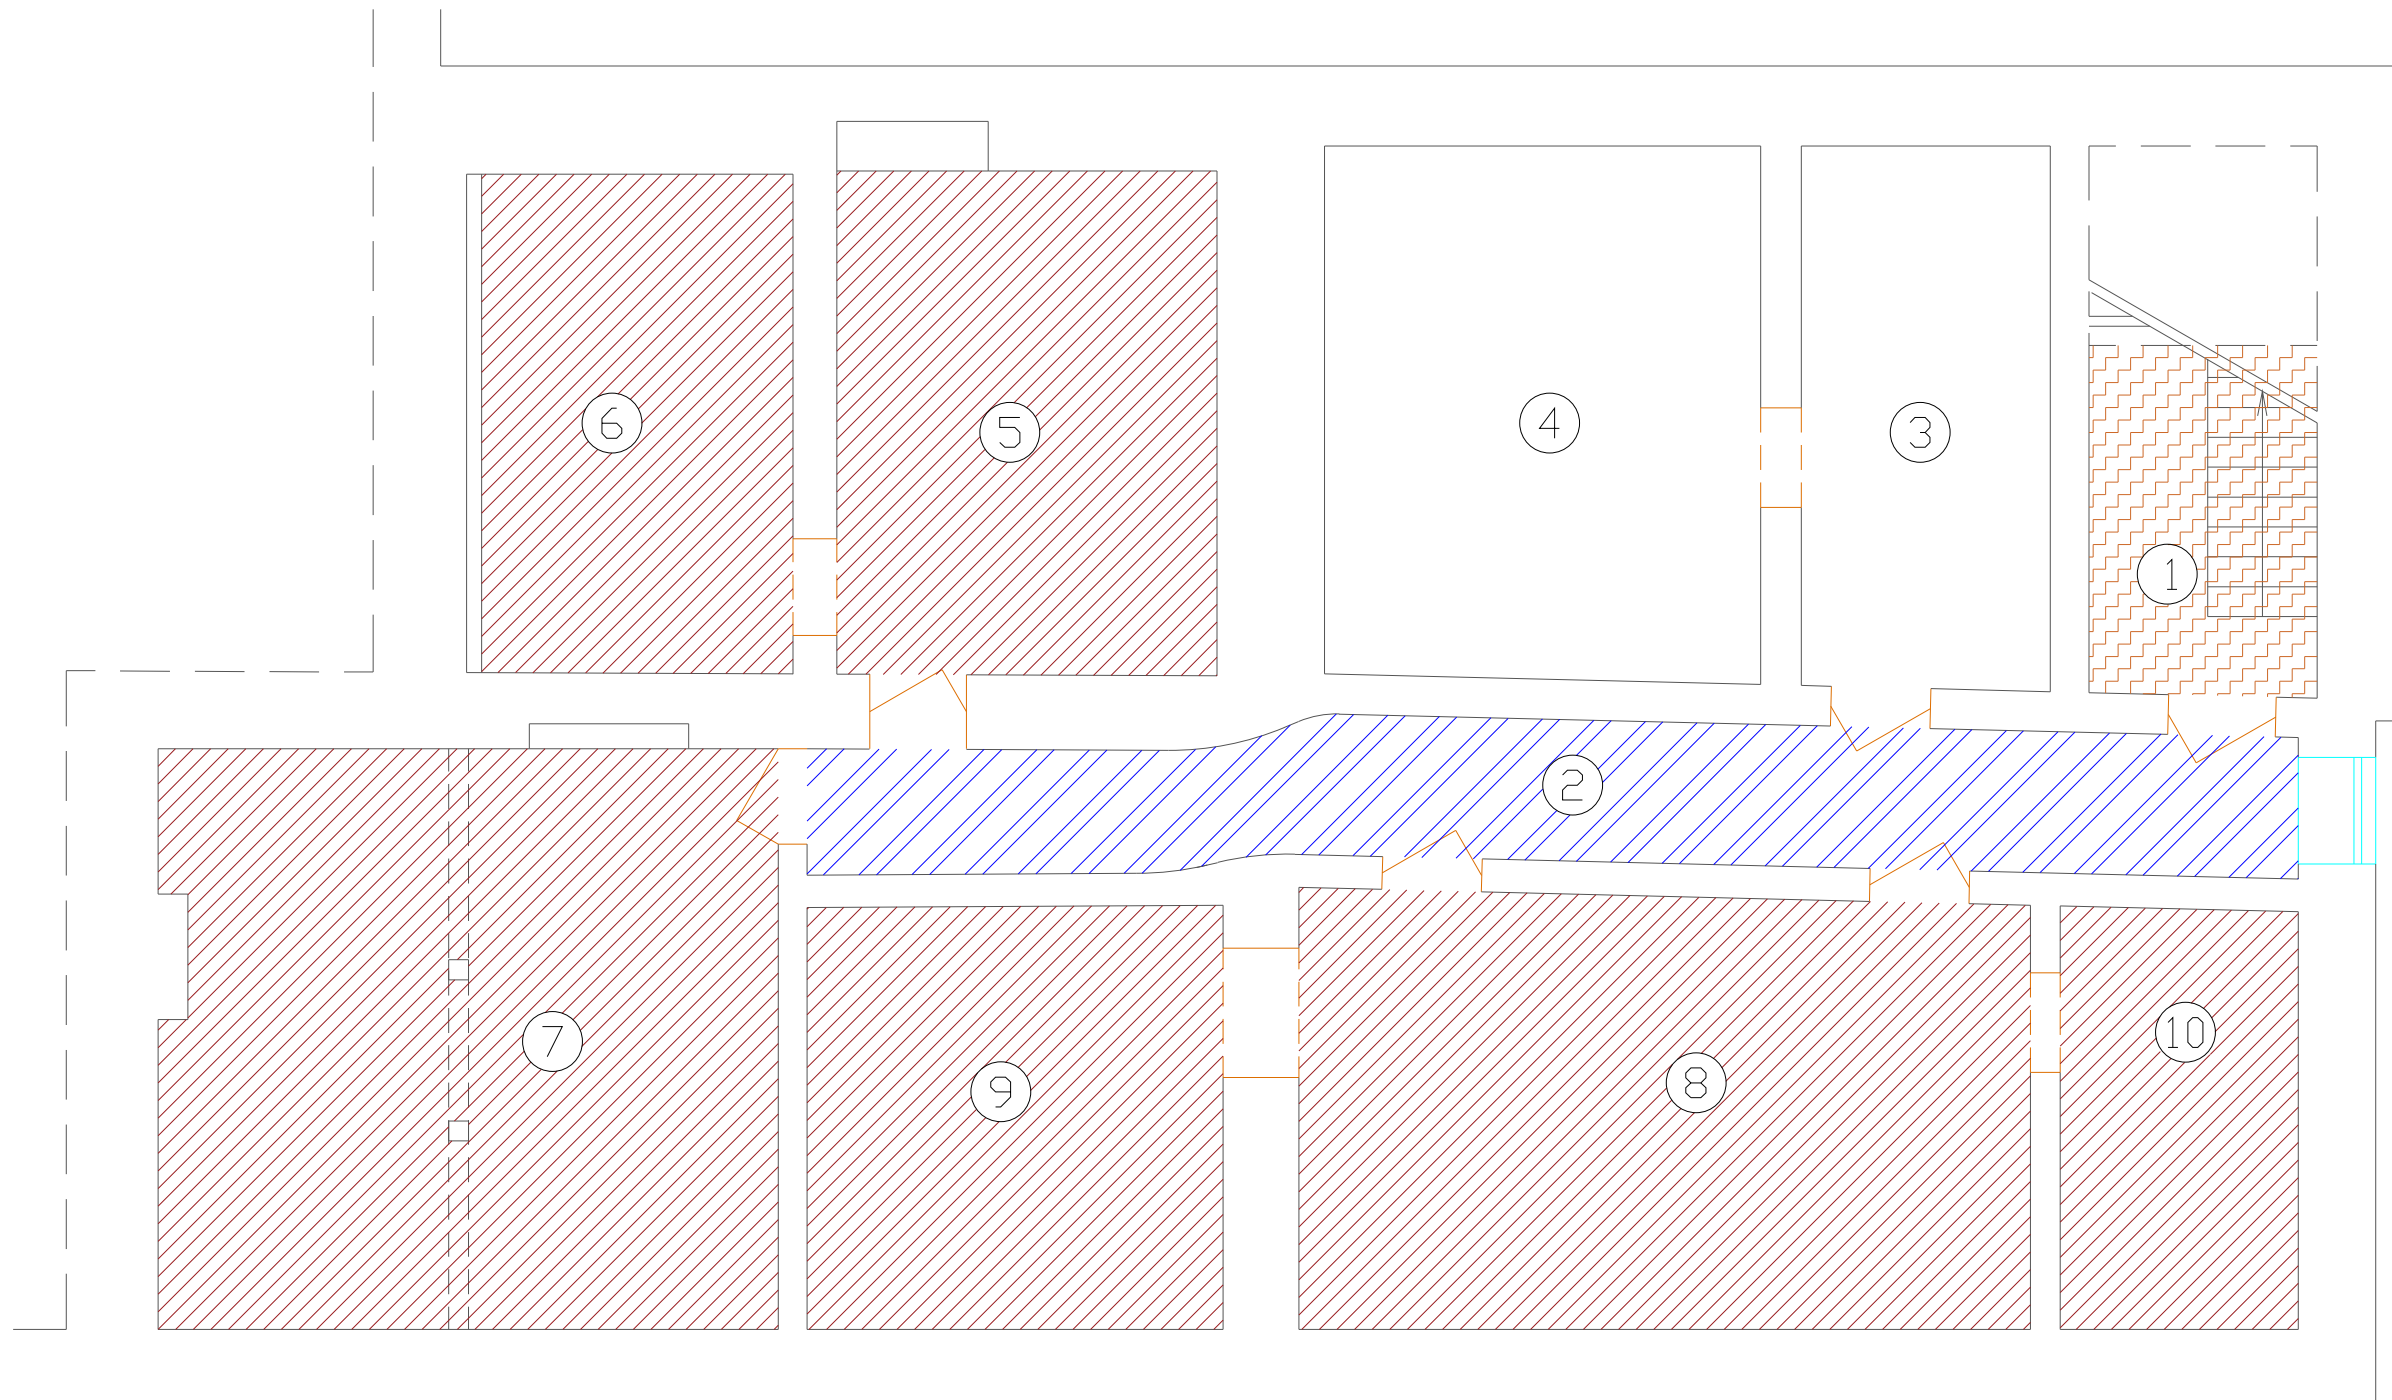

Sadama tn 21, Haapsalu

Kohtuhoone

00 korrus

Legend

Pärnu Maakohus

Ühiskasutuses korruse pind

Aktiivne vakantsus

Vertikaalsete ühenduste pind